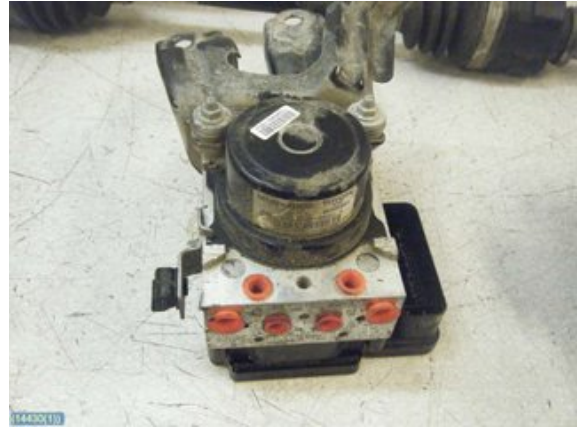

Lagernummer:

W14430

1.500 SEK

Frakt / Leveranstid:

Från 120 SEK / 1-3 dagar

US Ericsson Motor AB

Smörhöga 1

34255 Grimslöv

Tel: 0470-66601

Fax:

www.bildelslagret.nu

Del - ABS Hydraulaggregat

Lagernummer: W14430	Position:	Kvalitet: A	Passar fr./till årsm. -
Nyckod:	Tillverkare: -	Tillverkarkod: -	Originalnr: -
Anmärkning: -			