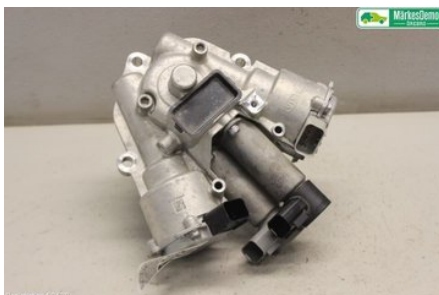

Tel: 019-6701200

Fax: 019-237009

www.orerobildemo.se

Del - Hydrauldel Växlingsenhet

Lagernummer: W1195008	Position:	Kvalitet: A	Passar fr./till årsm. -
Nyckod: -	Tillverkare: -	Tillverkarkod: -	Originalnr: 438002B000
Anmärkning: -			

Fordon - KIA Niro

Chassinummer: KNACC81CGH5007904	Modellår: 2016	Mil: 197	Bränsle: -
Färg: GRÅ	Färgkod: 4SS (SILKY SILVER ME	Inredning: SVART	Inredningskod: WK
Växellåda: D81K / DCT	Växellådsnummer: D81KGD217799	Utväxling: -	Gruppkod: -
Motor: 1580	Motorkod: R10K / G4LEGS056391	Tillverkningsdatum: 201606	Registreringsdatum: 20160711
Anmärkning: 1,6 GDI / HYBRID. KIA NIRO HEV R10K / G4LEGS056391			