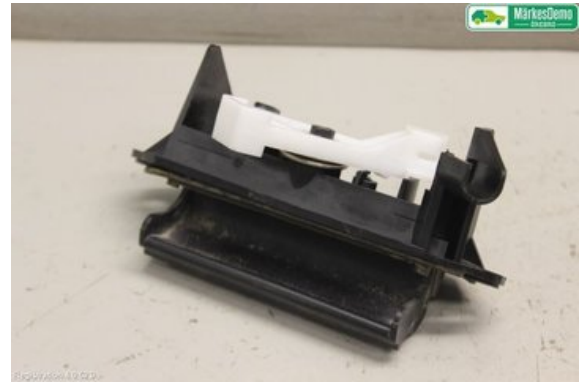

Lagernummer:

W1194951

145 SEK

Frakt / Leveranstid:

Från 150 SEK / 1-3 dagar

Örebro Bildemontering AB

Stortorp 560 Norrbyås

70595 Örebro

Tel: 019-6701200

Fax: 019-237009

www.orerobildemo.se

Del - Bakluckehandtag

Lagernummer: W1194951	Position: Bak	Kvalitet: A	Passar fr./till årsm. -
Nyckod: -	Tillverkare: -	Tillverkarkod: -	Originalnr: 6902302010
Anmärkning: -			

Fordon - Toyota Corolla

Chassinummer: SB1KM20E90F003663	Modellår: 2005	Mil: 16.963	Bränsle: 1
Färg: -	Färgkod: 8P4	Inredning: -	Inredningskod: FE15
Växellåda: C150 / MAN	Växellådsnummer: -	Utväxling: -	Gruppkod: -
Motor: 1398	Motorkod: 4ZZFE	Tillverkningsdatum: 200505	Registreringsdatum: 200505
Anmärkning: 1,4 I. TOYOTA COROLLA 4ZZFE C150 / MAN 5DR KOMBI S			