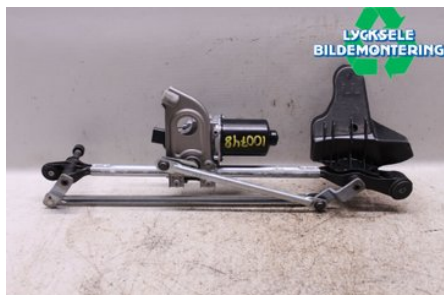

Tel: 0950-12140

Fax: 0950-14928

www.lyckselebildemontering.se

Del - Vindrute torkarmekanism

Lagernummer: W461326	Position: Fram	Kvalitet: A	Passar fr./till årsm. -
Nykod:	Tillverkare: -	Tillverkarkod: -	Originalnr: 61 61 7 239 510
Anmärkning: Fram, Med motor			

Fordon - BMW 1-Series

Chassinummer: WBA1V9107G5B18407	Modellår: 2015	Mil: 4.564	Bränsle: Diesel
Färg: -	Färgkod: -	Inredning: -	Inredningskod: -
Växellåda: Manuell	Växellådsnummer: M	Utväxling: -	Gruppkod: -
Motor: 1496	Motorkod: B37-D15A	Tillverkningsdatum: 201507	Registreringsdatum: 20150728
Anmärkning: BMW 1-SERIE D KOMBI-SEDAN 5D B37-D15A MANUELL 5DR			