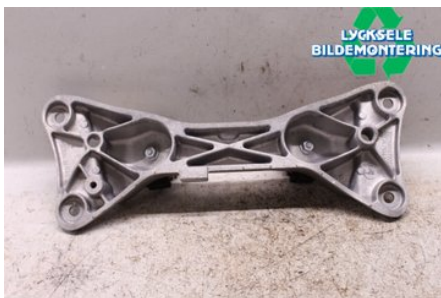

Lagernummer:

W461397

188 SEK

Frakt / Leveranstid:

Från 125 SEK / 1-3 dagar

Lycksele Bildemontering AB

Karossvägen 4

92145 Lycksele

Tel: 0950-12140

Fax: 0950-14928

www.lyckselebildemontering.se

Del - Växellådsfäste

Lagernummer: W461397	Position:	Kvalitet: A	Passar fr./till årsm. -
Nyckod:	Tillverkare: -	Tillverkarkod: -	Originalnr: 22 31 6 860 777
Anmärkning: Nedre			

Fordon - BMW 1-Series

Chassinummer: WBA1V9107G5B18407	Modellår: 2015	Mil: 4.564	Bränsle: Diesel
Färg: -	Färgkod: -	Inredning: -	Inredningskod: -
Växellåda: Manuell	Växellådsnummer: M	Utväxling: -	Gruppkod: -
Motor: 1496	Motorkod: B37-D15A	Tillverkningsdatum: 201507	Registreringsdatum: 20150728
Anmärkning: BMW 1-SERIE D KOMBI-SEDAN 5D B37-D15A MANUELL 5DR			