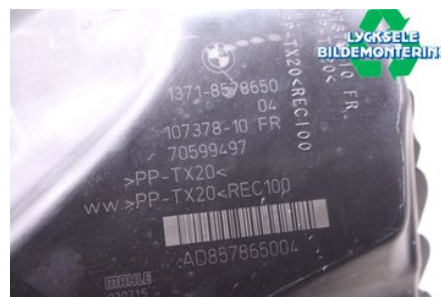

Fordon - BMW 1-Series

Chassinummer: WBA1V9107G5B18407	Modellår: 2015	Mil: 4.564	Bränsle: Diesel
Färg: -	Färgkod: -	Inredning: -	Inredningskod: -
Växellåda: Manuell	Växellådsnummer: M	Utväxling: -	Gruppkod: -
Motor: 1496	Motorkod: B37-D15A	Tillverkningsdatum: 201507	Registreringsdatum: 20150728

Anmärkning:

BMW 1-SERIE D KOMBI-SEDAN 5D B37-D15A MANUELL 5DR