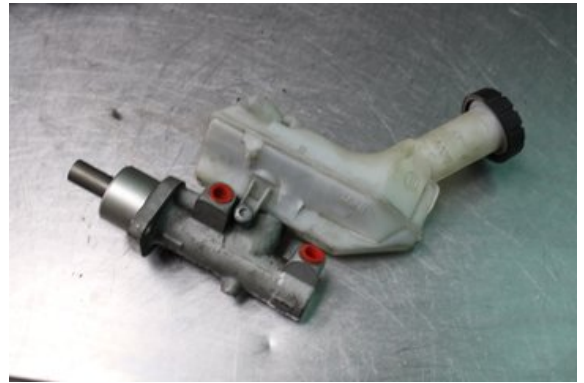

### Del - Bromshuvudcylinder

Lagernummer: <b>W577555</b>	Position:	Kvalitet: <b>A</b>	Passar fr./till årsm. -
Nykod: -	Tillverkare: -	Tillverkarkod: -	Originalnr: -
Anmärkning: <b>Testad OK</b>			