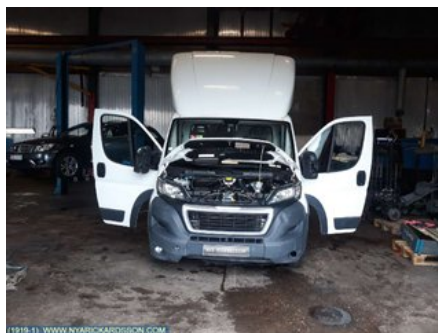

Fordon - Peugeot Boxer

Chassinummer: VF3YD3MAU12C95370	Modellår: 2017	Mil: 8.290	Bränsle: Diesel
Färg: VIT	Färgkod: -	Inredning: SVART	Inredningskod: -
Växellåda: Manuell	Växellådsnummer: -	Utväxling: 6 VÄXLAD	Gruppkod: -
Motor: 2.0 HDI	Motorkod: AHP	Tillverkningsdatum: -	Registreringsdatum: -
Anmärkning: -