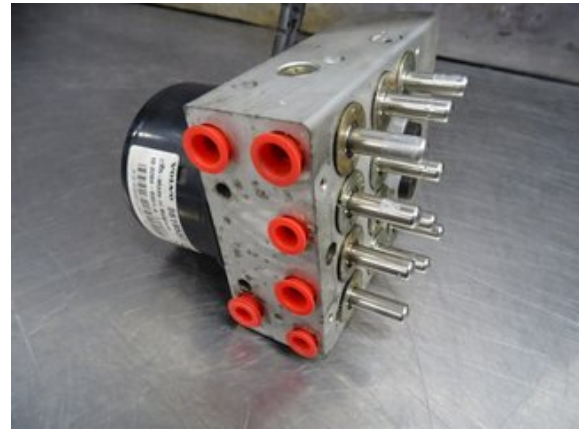

### Del - ABS Hydraulaggregat

Lagernummer: W23001601	Position:	Kvalitet: A	Passar fr./till årsm. -
Nyckod: -	Tillverkare: -	Tillverkarkod: -	Originalnr: 8619543
Anmärkning: -			