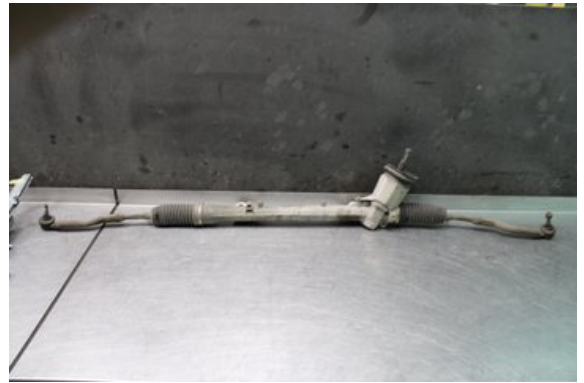

Lagernummer:

W577541

2.000 SEK

Frakt / Leveranstid:

Från 450 SEK / 1-3 dagar

Vimmerby Bildemontering AB

Källnäs 110

59872 Södra Vi

Tel: 0492-20028

Fax: 0492-20720

www.vimmerbybildemontering.se

Del - Styrväxel / Snäcka Mekanisk

Lagernummer: W577541	Position:	Kvalitet: A	Passar fr./till årsm. -
Nyckod: -	Tillverkare: -	Tillverkarkod: 480019U100	Originalnr: 19U6093501KT
Anmärkning: Testad OK			

Fordon - Nissan Note

Chassinummer: SJNFAAE11U1026875	Modellår: 2006	Mil: 16.937	Bränsle: Bensin
Färg: MGRÅ	Färgkod: -	Inredning: -	Inredningskod: -
Växellåda: 5vxl	Växellådsnummer: -	Utväxling: -	Gruppkod: -
Motor: 1.4i/CR14DE	Motorkod: -	Tillverkningsdatum: 200604	Registreringsdatum: 2006-05-02
Anmärkning: 1.4i 88HK 1.4i/CR14DE 5VXL 5DR CC BENSIN			