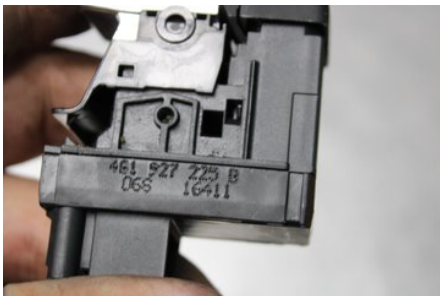

Fordon - Audi A6 / S6, A6 E-Tron

Chassinummer: WAUZZZ4G5CN020340	Modellår: 2012	Mil: 20.734	Bränsle: Diesel
Färg: MBRUN	Färgkod: -	Inredning: -	Inredningskod: -
Växellåda: AUT/NPB	Växellådsnummer: 0B5300055T	Utväxling: -	Gruppkod: -
Motor: 3.0TDi/CLAA	Motorkod: 059100099H	Tillverkningsdatum: -	Registreringsdatum: 2015-02-11
Anmärkning: 3.0TDI QUATTRO SEDAN 204HK 3.0TDI/CLAA AUT/NPB 4DR