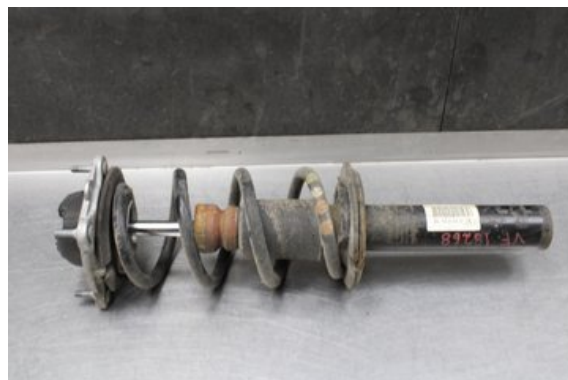

### Del - Fjäderben fram

Lagernummer: <b>W577348</b>	Position: <b>Vänster</b>	Kvalitet: <b>A</b>	Passar fr./till årsm. <b>-</b>
Nykod: <b>-</b>	Tillverkare: <b>-</b>	Tillverkarkod: <b>-</b>	Originalnr: <b>-</b>
Anmärkning: <b>Testad OK</b>			