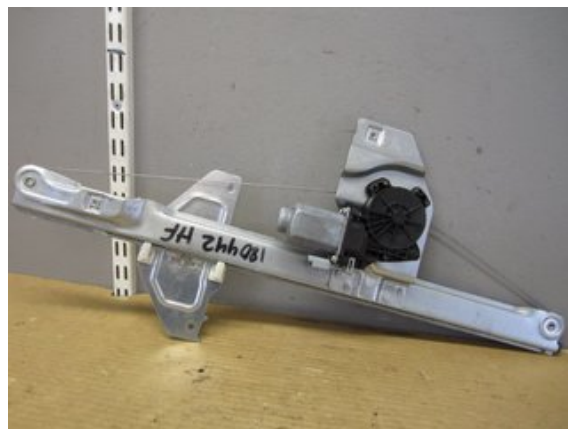

Lagernummer:

W230836

1.000 SEK

Frakt / Leveranstid:

Från 250 SEK / 1-3 dagar

Falu Bildemontering AB

Västermalmsvägen 20

79177 Falun

Tel: 023-25530

Fax:

www.falubildemo.se

Del - Fönsterhiss elektrisk kompl.

Lagernummer: W230836	Position:	Kvalitet: A	Passar fr./till årsm. -
Nyckod: -	Tillverkare: -	Tillverkarkod: -	Originalnr: 9222EQ
Anmärkning: HÖ			