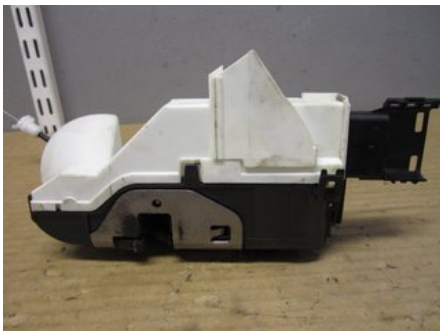

Tel: 023-25530

Fax:

www.falubildemo.se

Del - Låskista Dörrlås

Lagernummer: W230827	Position:	Kvalitet: A	Passar fr./till årsm. -
Nyckod: -	Tillverkare: -	Tillverkarkod: -	Originalnr: 9135EG
Anmärkning: VF VF			

Fordon - Citroen Berlingo

Chassinummer: VF77F9HF0BJ828459	Modellår: 2012	Mil: 7.901	Bränsle: Diesel
Färg: SILVER	Färgkod: EZR	Inredning: SVART	Inredningskod: FZ
Växellåda: 5V BE4R	Växellådsnummer: BE45L 1608935280 NY	Utväxling: -	Gruppkod: -
Motor: 1,6HDI 9HF	Motorkod: DV6DTE0139XC	Tillverkningsdatum: 201112	Registreringsdatum: 20111219
Anmärkning: 1,6HDI 1,6HDI 9HF 5V BE4R 5DR SKP DIESEL			