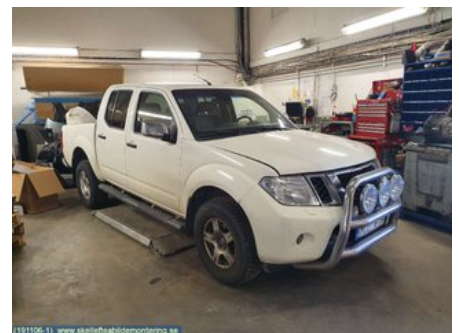

Lagernummer:

W3704

1.200 SEK

Frakt / Leveranstid:

Från 240 SEK / 1-3 dagar

Skellefteå Bildmontering AB

Innervik 17

93191 Skellefteå

Tel: 0910-86122

Fax:

www.skellefteabildmontering.se

Del - Backspegel Invändig Elektrisk

Lagernummer: W3704	Position:	Kvalitet: A	Passar fr./till årsm. -
Nykod: -	Tillverkare: -	Tillverkarkod: -	Originalnr: 96321
Anmärkning: -			

Fordon - Nissan Navara

Chassinummer: VSKCVND40U0441678	Modellår: 2012	Mil: 19.353	Bränsle: -
Färg: VIT	Färgkod: 326	Inredning: SVART TYG	Inredningskod: -
Växellåda: AUTOMAT	Växellådsnummer: 310005X42E	Utväxling: -	Gruppkod: -
Motor: -	Motorkod: YD25DDTI	Tillverkningsdatum: -	Registreringsdatum: 2011-12-28
Anmärkning: NISSAN NAVARA 2,5 DI AUTOMAT			