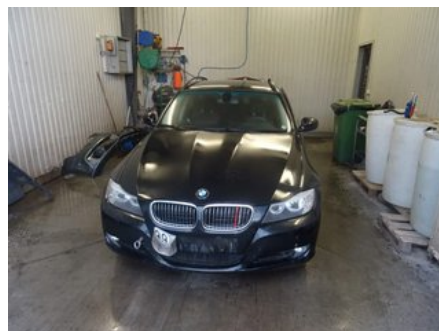

### Fordon - BMW 3-Series

Chassinummer: WBAUT71070A373933	Modellår: 2009	Mil: 19.909	Bränsle: Bensin
Färg: SVART	Färgkod: 475	Inredning: -	Inredningskod: FMCN
Växellåda: AUTOMAT	Växellådsnummer: -	Utväxling: -	Gruppkod: -
Motor: -	Motorkod: N53-B30A	Tillverkningsdatum: 202009	Registreringsdatum: -
Anmärkning: -			