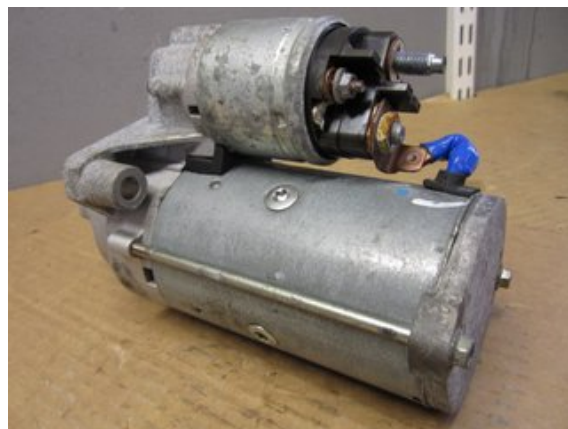

### Del - Startmotor Diesel

Lagernummer: W230771	Position:	Kvalitet: A	Passar fr./till årsm. -
Nyckod: -	Tillverkare: -	Tillverkarkod: -	Originalnr: 5802CE
Anmärkning: VALEO TS11E26			