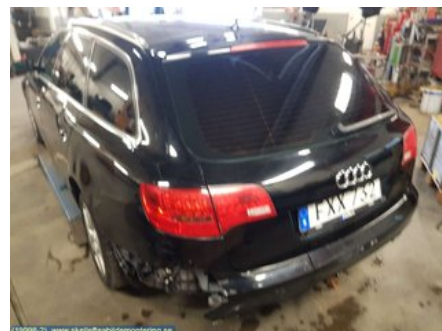

Fordon - Audi A6 / S6, A6 E-Tron

Chassinummer: WAUZZZ4F48N019372	Modellår: 2008	Mil: 19.086	Bränsle: -
Färg: SVART	Färgkod: A2 / Y9B	Inredning: SVART SKINN	Inredningskod: N5W
Växellåda: 6 VXL MANUELL	Växellådsnummer: GVC	Utväxling: -	Gruppkod: -
Motor: -	Motorkod: BPJ	Tillverkningsdatum: -	Registreringsdatum: 2007-08-06
Anmärkning: AUDI A6 2.0TFSI 6 VXL MANUELL CBI