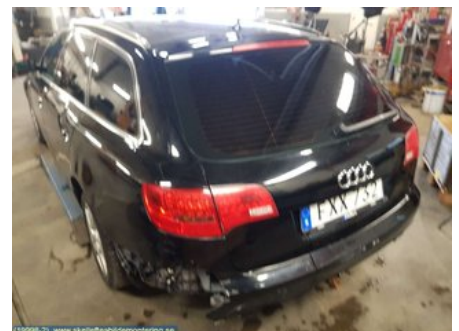

Fordon - Audi A6 / S6, A6 E-Tron

Chassinummer: WAUZZZ4F48N019372	Modellår: 2008	Mil: 19.086	Bränsle: -
Färg: SVART	Färgkod: A2 / Y9B	Inredning: SVART SKINN	Inredningskod: N5W
Växellåda: 6 VXL MANUELL	Växellådsnummer: GVC	Utväxling: -	Gruppkod: -
Motor: -	Motorkod: BPJ	Tillverkningsdatum: -	Registreringsdatum: 2007-08-06
Anmärkning: AUDI A6 2.0TFSI 6 VXL MANUELL CBI