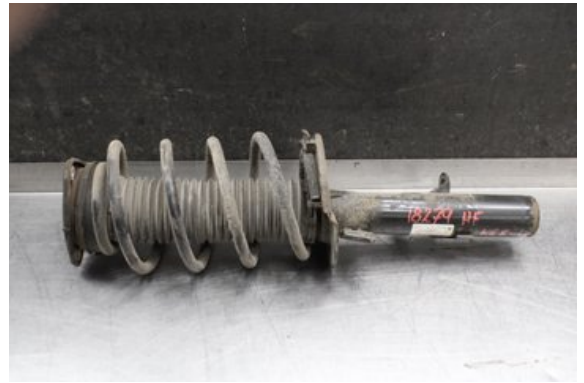

### Del - Fjäderben fram

Lagernummer: <b>W576930</b>	Position: <b>Höger</b>	Kvalitet: <b>A</b>	Passar fr./till årsm. <b>-</b>
Nykod: <b>-</b>	Tillverkare: <b>-</b>	Tillverkarkod: <b>-</b>	Originalnr: <b>-</b>
Anmärkning: <b>Testad OK</b>			