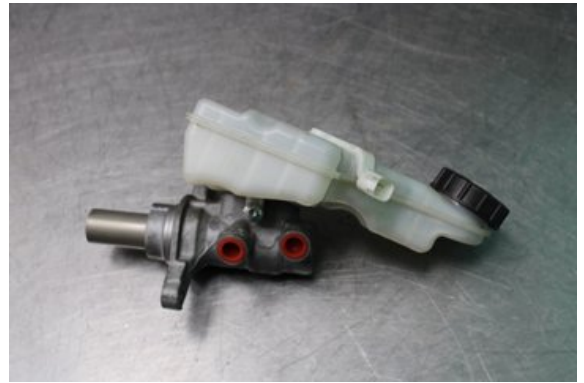

Lagernummer:

W576902

375 SEK

Frakt / Leveranstid:

Från 99 SEK / 1-3 dagar

Vimmerby Bildmontering AB

Källenas 110

59872 Södra Vi

Tel: 0492-20028

Fax: 0492-20720

www.vimmerbybildmontering.se

Del - Bromshuvudcylinder

| | | | |
|---------------------------------|-------------------|-----------------------|----------------------------|
| Lagernummer: W576902 | Position: | Kvalitet: A | Passar fr./till årsm. - |
| Nykod: - | Tillverkare: - | Tillverkarkod: - | Originalnr: - |
| Anmärkning: Testad OK | | | |