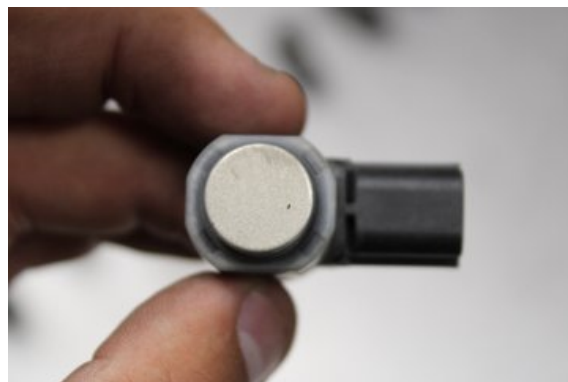

### Del - Parkeringshjälp Frontsensor

Lagernummer: <b>W576875</b>	Position:	Kvalitet: <b>A</b>	Passar fr./till årsm. -
Nyckod: -	Tillverkare: -	Tillverkarkod: <b>EM2T15K859AAW</b>	Originalnr: -
Anmärkning: <b>Testad OK</b>			