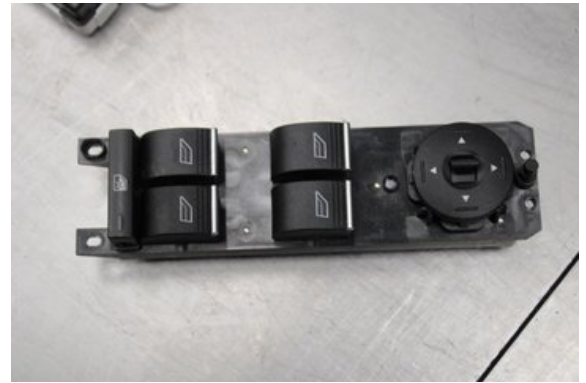

Tel: 0492-20028

Fax: 0492-20720

www.vimmerbybildemontering.se

Del - Elhiss Strömställare

Lagernummer: W576854	Position:	Kvalitet: A	Passar fr./till årsm. -
Nyckod: -	Tillverkare: -	Tillverkarkod: -	Originalnr: F1ET14A132CA
Anmärkning: VF Testad OK V.Fram			

Fordon - Ford Focus

Chassinummer: WF06XXGCC6EA50265	Modellår: 2015	Mil: 7.252	Bränsle: Bensin
Färg: GRÅ	Färgkod: -	Inredning: -	Inredningskod: -
Växellåda: 6vxl	Växellådsnummer: 2255924	Utväxling: -	Gruppkod: -
Motor: 1.0i/M1DD	Motorkod: 1897601	Tillverkningsdatum: 201412	Registreringsdatum: 2014-12-05
Anmärkning: 1.0I ECOBOOST KOMBI 125HK 1.0I/M1DD 6VXL 5DR HGV BE			