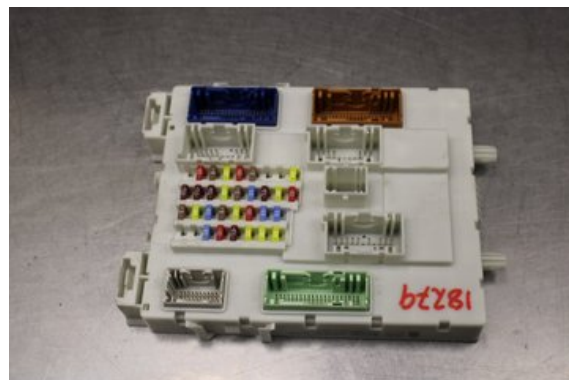

### Del - Säkringsdosa / Elcentral

Lagernummer: W576824	Position:	Kvalitet: A	Passar fr./till årsm. -
Nykod: -	Tillverkare: -	Tillverkarkod: 7650019218	Originalnr: F1FT14A073EE
Anmärkning: Vi kan koda om, Ring oss			

### Fordon - Ford Focus

Chassinummer: WF06XXGCC6EA50265	Modellår: 2015	Mil: 7.252	Bränsle: Bensin
Färg: GRÅ	Färgkod: -	Inredning: -	Inredningskod: -
Växellåda: 6vxl	Växellådsnummer: 2255924	Utväxling: -	Gruppkod: -
Motor: 1.0i/M1DD	Motorkod: 1897601	Tillverkningsdatum: 201412	Registreringsdatum: 2014-12-05
Anmärkning: 1.0I ECOBOOST KOMBI 125HK 1.0I/M1DD 6VXL 5DR HGV BE			