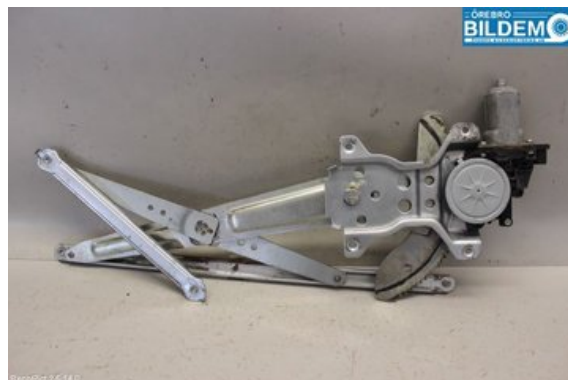

### Del - Fönsterhiss elektrisk kompl.

Lagernummer: <b>W1012348</b>	Position:	Kvalitet: <b>A</b>	Passar fr./till årsm. <b>-</b>
Nyckod:	Tillverkare: <b>-</b>	Tillverkarkod: <b>-</b>	Originalnr: <b>8340279J12</b>
Anmärkning: <b>VF</b>			