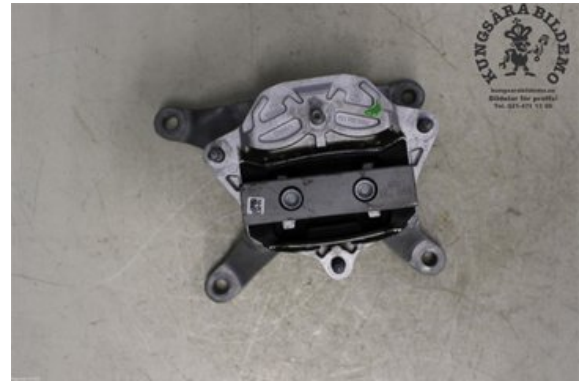

### Del - Växellådsfäste

Lagernummer: <b>W651449</b>	Position:	Kvalitet: <b>A</b>	Passar fr./till årsm. <b>-</b>
Nyckod:	Tillverkare: <b>-</b>	Tillverkarkod: <b>-</b>	Originalnr: <b>4K0399115B</b>
Anmärkning: <b>-</b>			