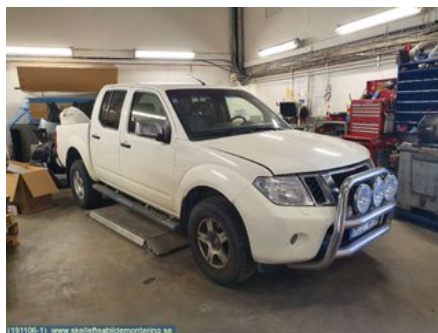

Fordon - Nissan Navara

Chassinummer: VSKCVND40U0441678	Modellår: 2012	Mil: 19.353	Bränsle: -
Färg: VIT	Färgkod: 326	Inredning: SVART TYG	Inredningskod: -
Växellåda: AUTOMAT	Växellådsnummer: 310005X42E	Utväxling: -	Gruppkod: -
Motor: -	Motorkod: YD25DDTI	Tillverkningsdatum: -	Registreringsdatum: 2011-12-28
Anmärkning: NISSAN NAVARA 2,5 DI AUTOMAT