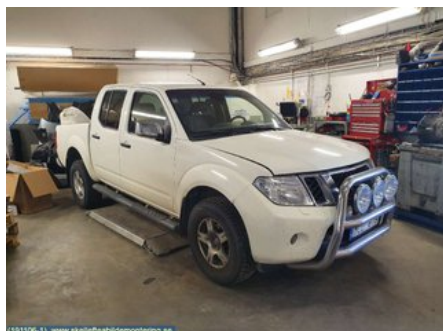

Tel: 0910-86122

Fax:

www.skellefteabildmontering.se

Del - Dörröppnare Strömställare

Lagernummer: W12813	Position:	Kvalitet: A	Passar fr./till årsm. -
Nyckod: -	Tillverkare: -	Tillverkarkod: -	Originalnr: 252105X00A
Anmärkning: -			

Fordon - Nissan Navara

Chassinummer: VSKCVND40U0441678	Modellår: 2012	Mil: 19.353	Bränsle: -
Färg: VIT	Färgkod: 326	Inredning: SVART TYG	Inredningskod: -
Växellåda: AUTOMAT	Växellådsnummer: 310005X42E	Utväxling: -	Gruppkod: -
Motor: -	Motorkod: YD25DDTI	Tillverkningsdatum: -	Registreringsdatum: 2011-12-28
Anmärkning: NISSAN NAVARA 2,5 DI AUTOMAT			