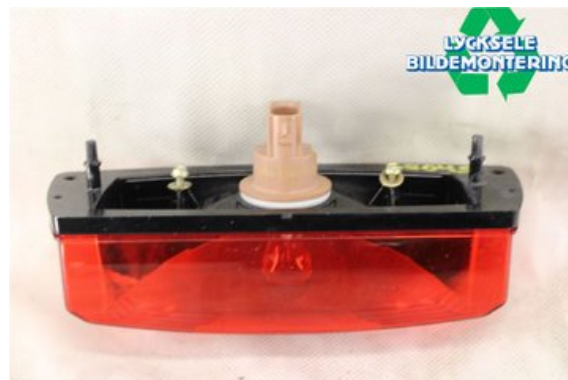

Lagernummer:

W363012

250 SEK

Frakt / Leveranstid:

Från 125 SEK / 1-3 dagar

Lycksele Bildemontering AB

Karossvägen 4

92145 Lycksele

Tel: 0950-12140

Fax: 0950-14928

www.lyckselebildemontering.se

Del - Bakljus Kompl MC/Snöskoter

Lagernummer: W363012	Position:	Kvalitet: A	Passar fr./till årsm. -
Nyckod:	Tillverkare: -	Tillverkarkod: -	Originalnr: 0509-022
Anmärkning: Z1 TURBO			

Fordon - Arctic Cat Snöskoter

Chassinummer: 4UF09SNWX9T121198	Modellår: 2009	Mil: 696	Bränsle: -
Färg: FLERF	Färgkod: -	Inredning: -	Inredningskod: -
Växellåda: -	Växellådsnummer: -	Utväxling: -	Gruppkod: -
Motor: -	Motorkod: 1100TURBO	Tillverkningsdatum: -	Registreringsdatum: -
Anmärkning: ARCTIC CAT TZ1 LXR 1100TURBO BAND			