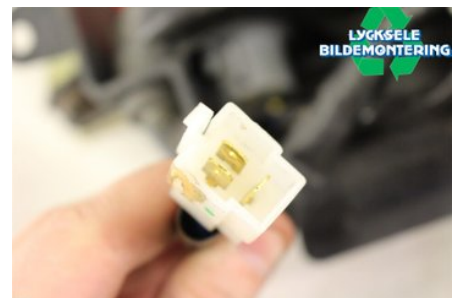

Fordon - Yamaha Snöskoter

Chassinummer: JYE8ET0085A003178	Modellår: 2005	Mil: 583	Bränsle: -
Färg: RÖD	Färgkod: -	Inredning: -	Inredningskod: -
Växellåda: -	Växellådsnummer: -	Utväxling: -	Gruppkod: -
Motor: -	Motorkod: -	Tillverkningsdatum: -	Registreringsdatum: -
Anmärkning: YAMAHA VENTURE BAND