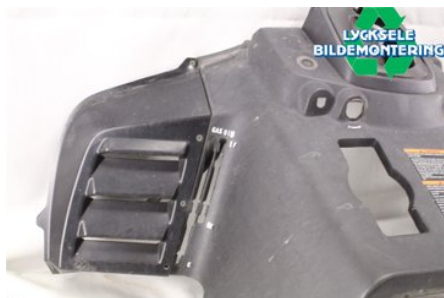

Fordon - Yamaha Snöskoter

Chassinummer: 8AC028202	Modellår: 2001	Mil: 1.031	Bränsle: -
Färg: GRÖN	Färgkod: -	Inredning: -	Inredningskod: -
Växellåda: -	Växellådsnummer: -	Utväxling: -	Gruppkod: -
Motor: -	Motorkod: 540	Tillverkningsdatum: -	Registreringsdatum: -
Anmärkning: YAMAHA VK 540 540 PERSON