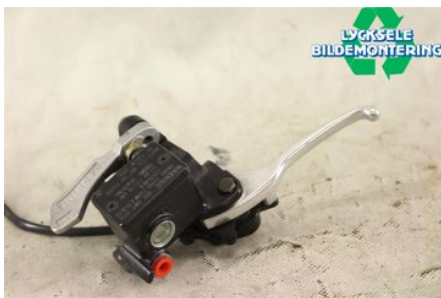

Lagernummer:

W349811

500 SEK

Frakt / Leveranstid:

Från 125 SEK / 1-3 dagar

Lycksele Bildemontering AB

Karossvägen 4

92145 Lycksele

Tel: 0950-12140

Fax: 0950-14928

www.lyckselebildemontering.se

Del - Bromshandtag MC/Snöskoter

Lagernummer: W349811	Position:	Kvalitet: A	Passar fr./till årsm. -
Nyckod:	Tillverkare: -	Tillverkarkod: -	Originalnr: -
Anmärkning: -			

Fordon - Yamaha Snöskoter

Chassinummer: JYE8FL0096A006315	Modellår: 2006	Mil: 763	Bränsle: -
Färg: RÖD	Färgkod: -	Inredning: -	Inredningskod: -
Växellåda: -	Växellådsnummer: -	Utväxling: -	Gruppkod: -
Motor: -	Motorkod: 4TAKT	Tillverkningsdatum: -	Registreringsdatum: -
Anmärkning: YAMAHA RS RAGE 136" 4TAKT BAND			