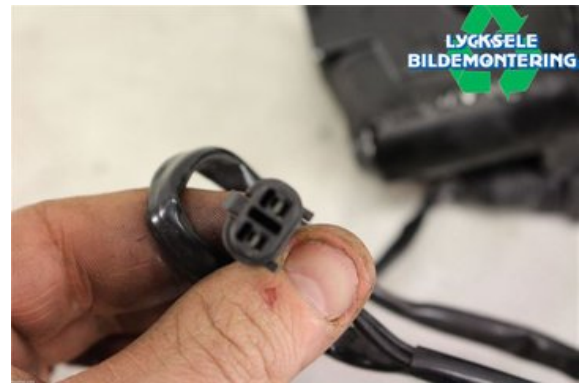

Tel: 0950-12140

Fax: 0950-14928

www.lyckselebildemontering.se

Del - Bromshandtag MC/Snöskoter

Lagernummer: W336887	Position:	Kvalitet: A	Passar fr./till årsm. -
Nyckod:	Tillverkare: -	Tillverkarkod: -	Originalnr: -
Anmärkning: HÖGER, NISIN			