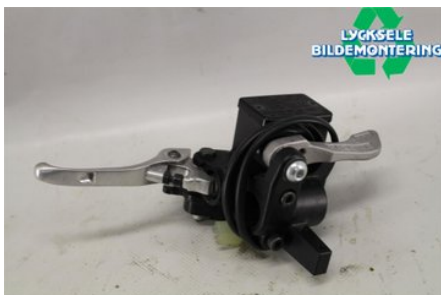

Lagernummer:

W315260

500 SEK

Frakt / Leveranstid:

Från 125 SEK / 1-3 dagar

Lycksele Bildemontering AB

Karossvägen 4

92145 Lycksele

Tel: 0950-12140

Fax: 0950-14928

www.lyckselebildemontering.se

Del - Bromshandtag MC/Snöskoter

Lagernummer: W315260	Position:	Kvalitet: A	Passar fr./till årsm. -
Nyckod:	Tillverkare: -	Tillverkarkod: -	Originalnr: -
Anmärkning: NISSIN			

Fordon - Yamaha Snöskoter

Chassinummer: JVE8HE00X8A001097	Modellår: 2008	Mil: 229	Bränsle: -
Färg: BLÅ	Färgkod: -	Inredning: -	Inredningskod: -
Växellåda: -	Växellådsnummer: -	Utväxling: -	Gruppkod: -
Motor: -	Motorkod: 3 CYL	Tillverkningsdatum: -	Registreringsdatum: -
Anmärkning: YAMAHA RS VECTOR L-TX GT 3 CYL BAND			