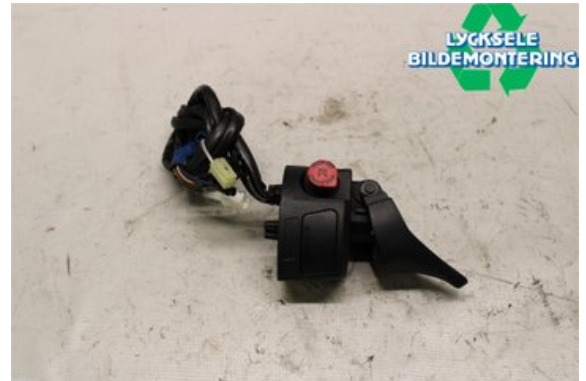

### Del - Gashandtag MC/Snöskoter

Lagernummer: W452734	Position:	Kvalitet: A	Passar fr./till årsm. -
Nyckod:	Tillverkare: -	Tillverkarkod: -	Originalnr: -
Anmärkning: Phazer			