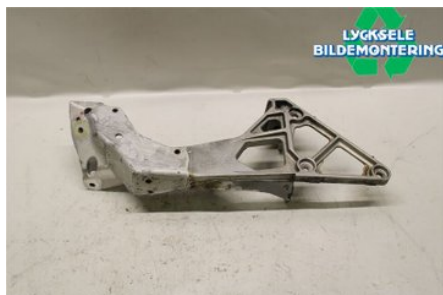

Fordon - Polaris Snöskoter

Chassinummer: SN1ELS8R9KC332089	Modellår: 2019	Mil: 24	Bränsle: -
Färg: Lblå	Färgkod: -	Inredning: -	Inredningskod: -
Växellåda: -	Växellådsnummer: -	Utväxling: -	Gruppkod: -
Motor: 850	Motorkod: 850	Tillverkningsdatum: -	Registreringsdatum: -
Anmärkning: POLARIS AXYS SKS 850 146" 850