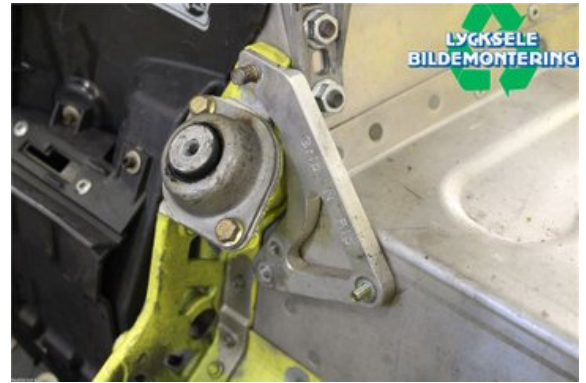

Tel: 0950-12140

Fax: 0950-14928

www.lyckselebildemontering.se

Del - Skoter delar övrigt

Lagernummer: W391255	Position:	Kvalitet: A	Passar fr./till årsm. -
Nykod:	Tillverkare: -	Tillverkarkod: -	Originalnr: GRIP N RIP
Anmärkning: XM CHASSIEFÖRSTÄRKNING, GRIP N RIP			

Fordon - Ski-Doo Snöskoter

Chassinummer: 2BPSBMHB5HV000004	Modellår: 2017	Mil: 213	Bränsle: -
Färg: FLERF	Färgkod: -	Inredning: -	Inredningskod: -
Växellåda: -	Växellådsnummer: -	Utväxling: -	Gruppkod: -
Motor: -	Motorkod: M9641475	Tillverkningsdatum: -	Registreringsdatum: 20161024
Anmärkning: RS 600 M9641475			