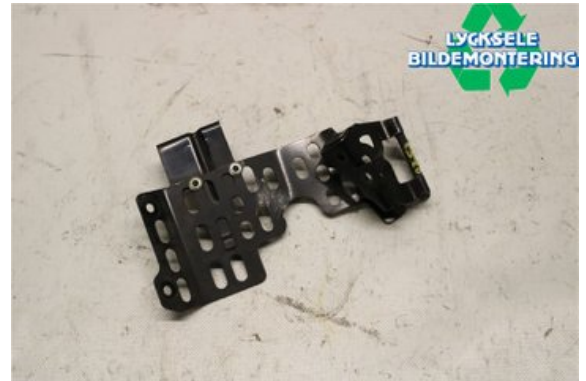

Lagernummer:

W391246

80 SEK

Frakt / Leveranstid:

Från 125 SEK / 1-3 dagar

Lycksele Bildemontering AB

Karossvägen 4

92145 Lycksele

Tel: 0950-12140

Fax: 0950-14928

www.lyckselebildemontering.se

Del - Skoter delar övrigt

Lagernummer: W391246	Position:	Kvalitet: A	Passar fr./till årsm. -
Nyckod:	Tillverkare: -	Tillverkarkod: -	Originalnr: 417300430
Anmärkning: XM BAKRE FÄSTE VARIATORSKYDD, 600RS			

Fordon - Ski-Doo Snöskoter

Chassinummer: 2BPSBMHB5HV000004	Modellår: 2017	Mil: 213	Bränsle: -
Färg: FLERF	Färgkod: -	Inredning: -	Inredningskod: -
Växellåda: -	Växellådsnummer: -	Utväxling: -	Gruppkod: -
Motor: -	Motorkod: M9641475	Tillverkningsdatum: -	Registreringsdatum: 20161024
Anmärkning: RS 600 M9641475			