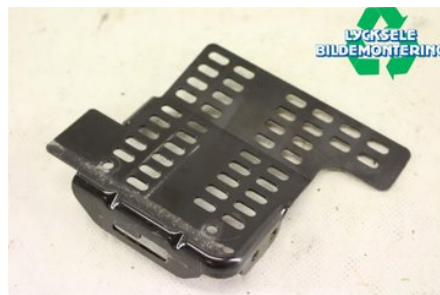

Fordon - Ski-Doo Snöskoter

Chassinummer: 2BPSTDHP6HV000411	Modellår: 2017	Mil: 144	Bränsle: -
Färg: FLERF	Färgkod: -	Inredning: -	Inredningskod: -
Växellåda: -	Växellådsnummer: -	Utväxling: -	Gruppkod: -
Motor: -	Motorkod: M1341150	Tillverkningsdatum: -	Registreringsdatum: -
Anmärkning: SUMMIT X M1341150