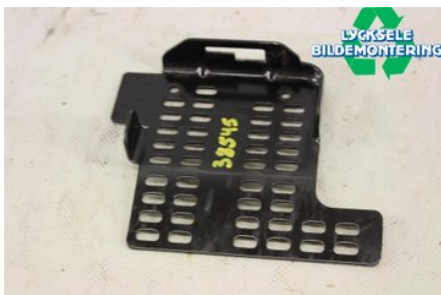

## Lycksele Bildemontering AB

Karossvägen 4

92145 Lycksele

Tel: 0950-12140

Fax: 0950-14928

[www.lyckselebildemontering.se](http://www.lyckselebildemontering.se)

### Del - Skoter delar övrigt

Lagernummer: W367467	Position:	Kvalitet: A	Passar fr./till årsm. -
Nyckod:	Tillverkare: -	Tillverkarkod: -	Originalnr: -
Anmärkning: GEN4 FRÄMARE HÅLLARE VARIATORSKYDD			

### Fordon - Ski-Doo Snöskoter

Chassinummer: 2BPSTDHP6HV000411	Modellår: 2017	Mil: 144	Bränsle: -
Färg: FLERF	Färgkod: -	Inredning: -	Inredningskod: -
Växellåda: -	Växellådsnummer: -	Utväxling: -	Gruppkod: -
Motor: -	Motorkod: M1341150	Tillverkningsdatum: -	Registreringsdatum: -
Anmärkning: SUMMIT X M1341150			