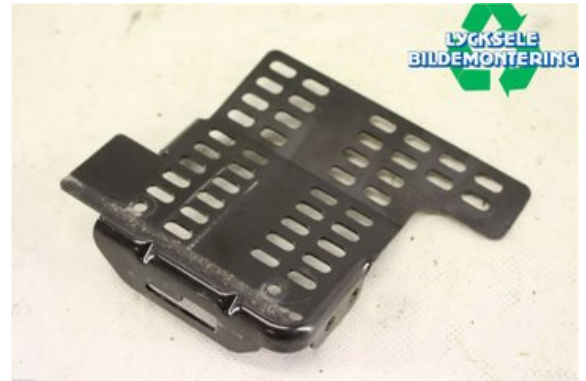

### Del - Skoter delar övrigt

Lagernummer: W367467	Position:	Kvalitet: A	Passar fr./till årsm. -
Nyckod:	Tillverkare: -	Tillverkarkod: -	Originalnr: -
Anmärkning: GEN4 FRÄMARE HÅLLARE VARIATORSKYDD			