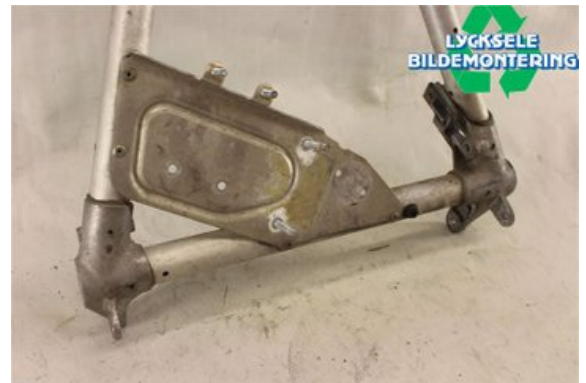

Lagernummer:

W366999

1.250 SEK

Frakt / Leveranstid:

Från 125 SEK / 1-3 dagar

Lycksele Bildemontering AB

Karossvägen 4

92145 Lycksele

Tel: 0950-12140

Fax: 0950-14928

www.lyckselebildemontering.se

Del - Skoter delar övrigt

Lagernummer: W366999	Position:	Kvalitet: A	Passar fr./till årsm. -
Nyckod:	Tillverkare: -	Tillverkarkod: -	Originalnr: 1017744
Anmärkning: PRORIDE FRÄMRE PYRAMID, SWB ASSAULT			

Fordon - Polaris Snöskoter

Chassinummer: SN1CL8GE7CC472863	Modellår: 2012	Mil: 355	Bränsle: -
Färg: FLERF	Färgkod: -	Inredning: -	Inredningskod: -
Växellåda: -	Växellådsnummer: -	Utväxling: -	Gruppkod: -
Motor: -	Motorkod: 800CF12	Tillverkningsdatum: -	Registreringsdatum: -
Anmärkning: 800CF12			