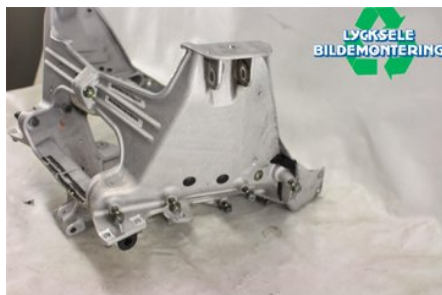

Fordon - Polaris Snöskoter

Chassinummer: SN1EG8PE9GC170350	Modellår: 2016	Mil: 105	Bränsle: -
Färg: 155"	Färgkod: -	Inredning: -	Inredningskod: -
Växellåda: -	Växellådsnummer: -	Utväxling: -	Gruppkod: -
Motor: -	Motorkod: 800CFI2	Tillverkningsdatum: -	Registreringsdatum: -
Anmärkning: PRO RMK 800 AXYS 800CFI2