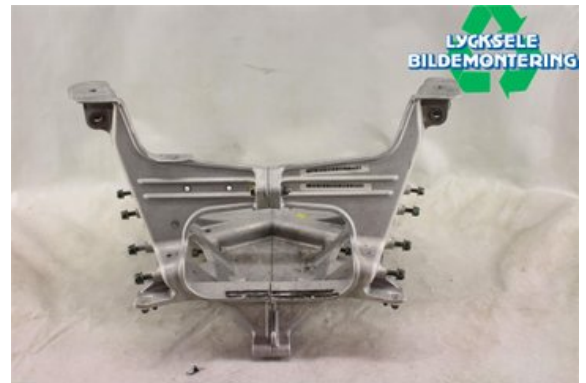

Lagernummer:

W335659

3.750 SEK

Frakt / Leveranstid:

Från 125 SEK / 1-3 dagar

Lycksele Bildemontering AB

Karossvägen 4

92145 Lycksele

Tel: 0950-12140

Fax: 0950-14928

www.lyckselebildemontering.se

Del - Skoter delar övrigt

| | | | |
|------------------------------|-------------------|---------------------|----------------------------|
| Lagernummer: W335659 | Position: | Kvalitet: A | Passar fr./till årsm. - |
| Nykod: 1019182 | Tillverkare: - | Tillverkarkod: - | Originalnr: 1019665 |
| Anmärkning: AXYS BULKHEAD | | | |

Fordon - Polaris Snöskoter

| | | | |
|---|-----------------------|--------------------------|--------------------------|
| Chassinummer: SN1EG8PE9GC170350 | Modellår: 2016 | Mil: 105 | Bränsle: - |
| Färg: 155" | Färgkod: - | Inredning: - | Inredningskod: - |
| Växellåda: - | Växellådsnummer: - | Utväxling: - | Gruppkod: - |
| Motor: - | Motorkod: 800CFI2 | Tillverkningsdatum: - | Registreringsdatum: - |
| Anmärkning: PRO RMK 800 AXYS 800CFI2 | | | |