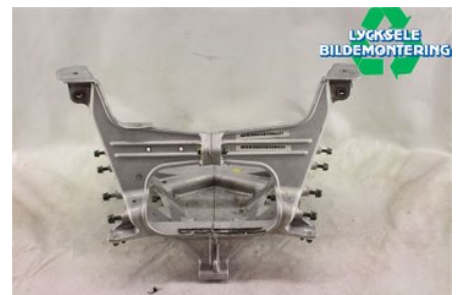

Fordon - Polaris Snöskoter

Chassinummer: SN1EG8PE9GC170350	Modellår: 2016	Mil: 105	Bränsle: -
Färg: 155"	Färgkod: -	Inredning: -	Inredningskod: -
Växellåda: -	Växellådsnummer: -	Utväxling: -	Gruppkod: -
Motor: -	Motorkod: 800CFI2	Tillverkningsdatum: -	Registreringsdatum: -
Anmärkning: PRO RMK 800 AXYS 800CFI2