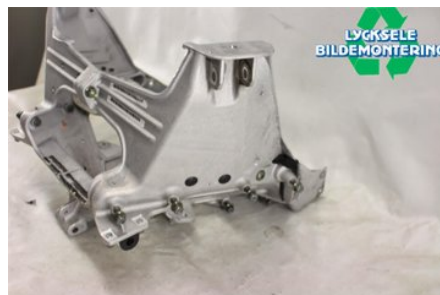

Fordon - Polaris Snöskoter

Chassinummer: SN1EG8PE9GC170350	Modellår: 2016	Mil: 105	Bränsle: -
Färg: 155"	Färgkod: -	Inredning: -	Inredningskod: -
Växellåda: -	Växellådsnummer: -	Utväxling: -	Gruppkod: -
Motor: -	Motorkod: 800CFI2	Tillverkningsdatum: -	Registreringsdatum: -
Anmärkning: PRO RMK 800 AXYS 800CFI2