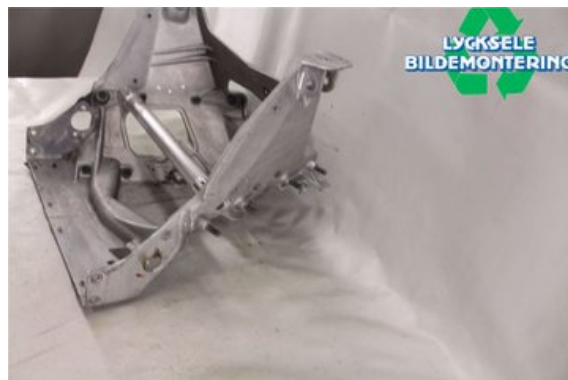

Tel: 0950-12140

Fax: 0950-14928

www.lyckselebildemontering.se

Del - Skoter delar övrigt

Lagernummer: W327638	Position:	Kvalitet: A	Passar fr./till årsm. -
Nykod: 1019182	Tillverkare: -	Tillverkarkod: -	Originalnr: 1019665
Anmärkning: AXYS BULKHEAD,BÅDA SIDOR			