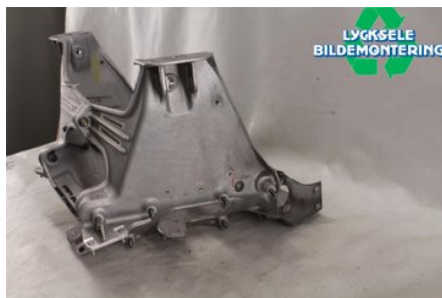

Tel: 0950-12140

Fax: 0950-14928

www.lyckselebildemontering.se

Del - Skoter delar övrigt

Lagernummer: W327638	Position:	Kvalitet: A	Passar fr./till årsm. -
Nykod: 1019182	Tillverkare: -	Tillverkarkod: -	Originalnr: 1019665
Anmärkning: AXYS BULKHEAD,BÅDA SIDOR			

Fordon - Polaris Snöskoter

Chassinummer: SN1EG8PE2GC170514	Modellår: 2016	Mil: 44	Bränsle: -
Färg: Axys 155"	Färgkod: -	Inredning: -	Inredningskod: -
Växellåda: -	Växellådsnummer: -	Utväxling: -	Gruppkod: -
Motor: -	Motorkod: 800CF12	Tillverkningsdatum: -	Registreringsdatum: -
Anmärkning: POLARIS PRO RMK 800 800CF12			