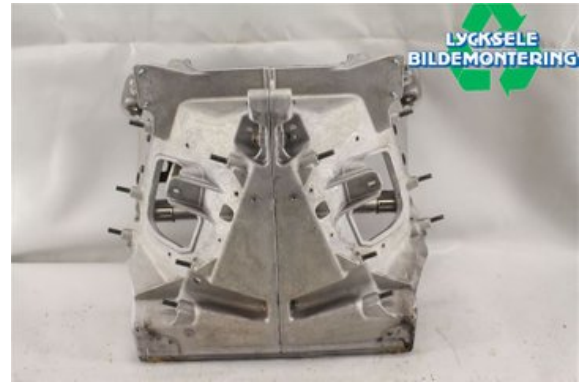

### Del - Skoter delar övrigt

Lagernummer: W316550	Position:	Kvalitet: A	Passar fr./till årsm. -
Nykod: 1019182	Tillverkare: -	Tillverkarkod: -	Originalnr: 1019665
Anmärkning: AXYS BULKHEAD			