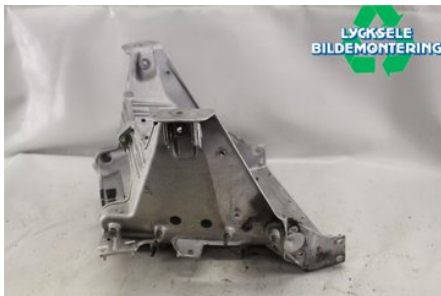

Fordon - Polaris Snöskoter

Chassinummer: SN1EG8PEXGC170759	Modellår: 2016	Mil: 80	Bränsle: -
Färg: SVART	Färgkod: -	Inredning: -	Inredningskod: -
Växellåda: -	Växellådsnummer: -	Utväxling: -	Gruppkod: -
Motor: -	Motorkod: 800CFI2	Tillverkningsdatum: -	Registreringsdatum: -
Anmärkning: AXYS 800 RMK 800CFI2