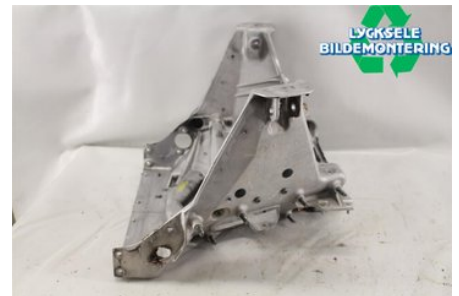

Fordon - Polaris Snöskoter

Chassinummer: SN1EG8PEXGC170759	Modellår: 2016	Mil: 80	Bränsle: -
Färg: SVART	Färgkod: -	Inredning: -	Inredningskod: -
Växellåda: -	Växellådsnummer: -	Utväxling: -	Gruppkod: -
Motor: -	Motorkod: 800CFI2	Tillverkningsdatum: -	Registreringsdatum: -
Anmärkning: AXYS 800 RMK 800CFI2