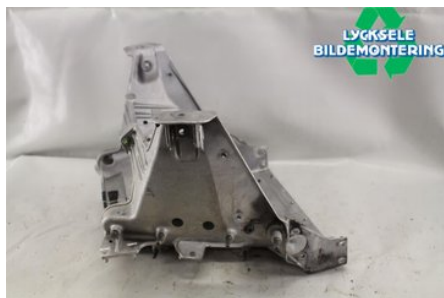

Fordon - Polaris Snöskoter

Chassinummer: SN1EG8PEXGC170759	Modellår: 2016	Mil: 80	Bränsle: -
Färg: SVART	Färgkod: -	Inredning: -	Inredningskod: -
Växellåda: -	Växellådsnummer: -	Utväxling: -	Gruppkod: -
Motor: -	Motorkod: 800CFI2	Tillverkningsdatum: -	Registreringsdatum: -
Anmärkning: AXYS 800 RMK 800CFI2