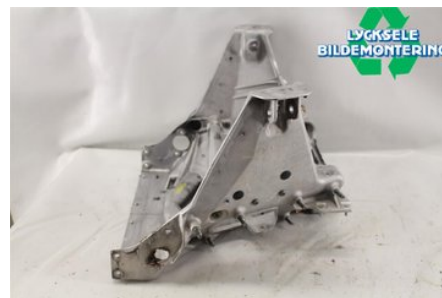

Fordon - Polaris Snöskoter

Chassinummer: SN1EG8PEXGC170759	Modellår: 2016	Mil: 80	Bränsle: -
Färg: SVART	Färgkod: -	Inredning: -	Inredningskod: -
Växellåda: -	Växellådsnummer: -	Utväxling: -	Gruppkod: -
Motor: -	Motorkod: 800CFI2	Tillverkningsdatum: -	Registreringsdatum: -
Anmärkning: AXYS 800 RMK 800CFI2