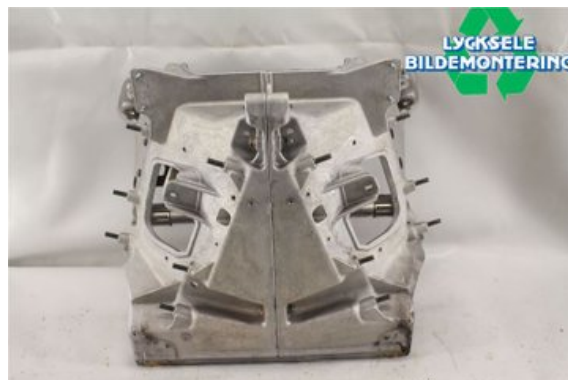

### Del - Skoter delar övrigt

Lagernummer: W316550	Position:	Kvalitet: A	Passar fr./till årsm. -
Nykod: 1019182	Tillverkare: -	Tillverkarkod: -	Originalnr: 1019665
Anmärkning: AXYS BULKHEAD			