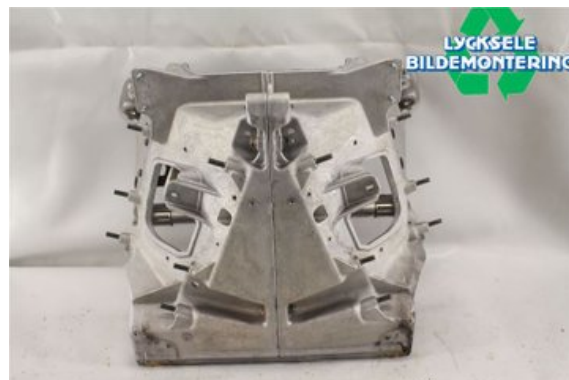

Lagernummer:

W316550

3.750 SEK

Frakt / Leveranstid:

Från 125 SEK / 1-3 dagar

Lycksele Bildemontering AB

Karossvägen 4

92145 Lycksele

Tel: 0950-12140

Fax: 0950-14928

www.lyckselebildemontering.se

Del - Skoter delar övrigt

Lagernummer: W316550	Position:	Kvalitet: A	Passar fr./till årsm. -
Nykod: 1019182	Tillverkare: -	Tillverkarkod: -	Originalnr: 1019665
Anmärkning: AXYS BULKHEAD			

Fordon - Polaris Snöskoter

Chassinummer: SN1EG8PEXGC170759	Modellår: 2016	Mil: 80	Bränsle: -
Färg: SVART	Färgkod: -	Inredning: -	Inredningskod: -
Växellåda: -	Växellådsnummer: -	Utväxling: -	Gruppkod: -
Motor: -	Motorkod: 800CFI2	Tillverkningsdatum: -	Registreringsdatum: -
Anmärkning: AXYS 800 RMK 800CFI2			