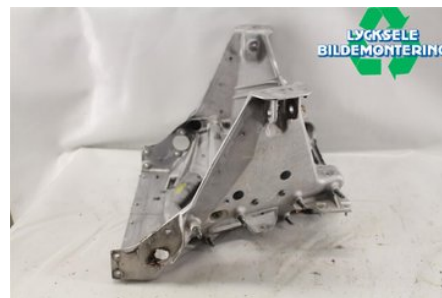

Tel: 0950-12140

Fax: 0950-14928

www.lyckselebildemontering.se

Del - Skoter delar övrigt

Lagernummer: W316550	Position:	Kvalitet: A	Passar fr./till årsm. -
Nykod: 1019182	Tillverkare: -	Tillverkarkod: -	Originalnr: 1019665
Anmärkning: AXYS BULKHEAD			

Fordon - Polaris Snöskoter

Chassinummer: SN1EG8PEXGC170759	Modellår: 2016	Mil: 80	Bränsle: -
Färg: SVART	Färgkod: -	Inredning: -	Inredningskod: -
Växellåda: -	Växellådsnummer: -	Utväxling: -	Gruppkod: -
Motor: -	Motorkod: 800CFI2	Tillverkningsdatum: -	Registreringsdatum: -
Anmärkning: AXYS 800 RMK 800CFI2			