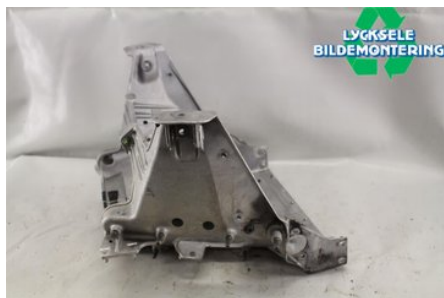

Tel: 0950-12140

Fax: 0950-14928

www.lyckselebildemontering.se

Del - Skoter delar övrigt

Lagernummer: W316550	Position:	Kvalitet: A	Passar fr./till årsm. -
Nykod: 1019182	Tillverkare: -	Tillverkarkod: -	Originalnr: 1019665
Anmärkning: AXYS BULKHEAD			

Fordon - Polaris Snöskoter

Chassinummer: SN1EG8PEXGC170759	Modellår: 2016	Mil: 80	Bränsle: -
Färg: SVART	Färgkod: -	Inredning: -	Inredningskod: -
Växellåda: -	Växellådsnummer: -	Utväxling: -	Gruppkod: -
Motor: -	Motorkod: 800CFI2	Tillverkningsdatum: -	Registreringsdatum: -
Anmärkning: AXYS 800 RMK 800CFI2			