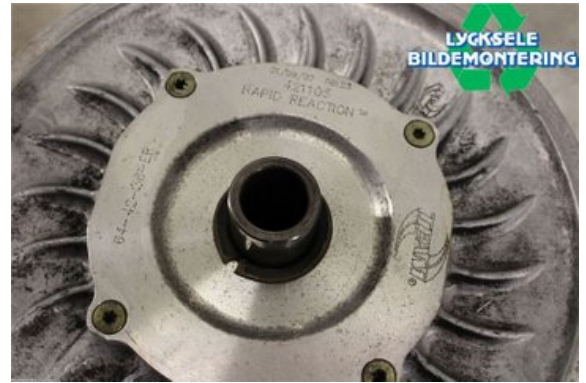

Lagernummer:

W362015

1.250 SEK

Frakt / Leveranstid:

Från 125 SEK / 1-3 dagar

Lycksele Bildemontering AB

Karossvägen 4

92145 Lycksele

Tel: 0950-12140

Fax: 0950-14928

www.lyckselebildemontering.se

Del - Variator sekundär Snöskoter

Lagernummer: W362015	Position:	Kvalitet: A	Passar fr./till årsm. -
Nyckod:	Tillverkare: -	Tillverkarkod: -	Originalnr: -
Anmärkning: TEAM			

Fordon - Polaris Snöskoter

Chassinummer: SN1PL8EE69C671187	Modellår: 2009	Mil: 421	Bränsle: -
Färg: RÖD	Färgkod: -	Inredning: -	Inredningskod: -
Växellåda: -	Växellådsnummer: -	Utväxling: -	Gruppkod: -
Motor: -	Motorkod: 800CFI4	Tillverkningsdatum: -	Registreringsdatum: -
Anmärkning: POLARIS 800 ASSAULT RMK 800CFI4 BAND			