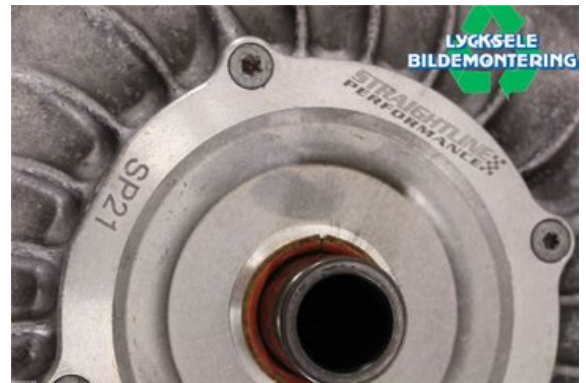

### Del - Variator sekundär Snöskoter

Lagernummer: W359680	Position:	Kvalitet: A	Passar fr./till årsm. -
Nyckod:	Tillverkare: -	Tillverkarkod: -	Originalnr: 1323231
Anmärkning: TEAM, SLP SP21 HELIX			