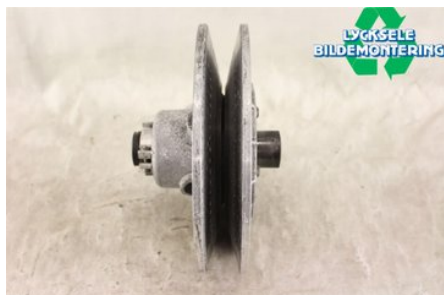

Tel: 0950-12140

Fax: 0950-14928

www.lyckselebildemontering.se

Del - Variator sekundär Snöskoter

Lagernummer: W355376	Position:	Kvalitet: A	Passar fr./till årsm. -
Nyckod: 417127231	Tillverkare: -	Tillverkarkod: -	Originalnr: 417127262
Anmärkning: ADVENTURE, FLYTANDE			

Fordon - Lynx Snöskoter

Chassinummer: YH2LLRCA7CR000184	Modellår: 2012	Mil: -	Bränsle: -
Färg: FLERF	Färgkod: -	Inredning: -	Inredningskod: -
Växellåda: -	Växellådsnummer: -	Utväxling: -	Gruppkod: -
Motor: -	Motorkod: 600ACE	Tillverkningsdatum: -	Registreringsdatum: -
Anmärkning: LYNX ADVENTURE LX 600ACE 600ACE			