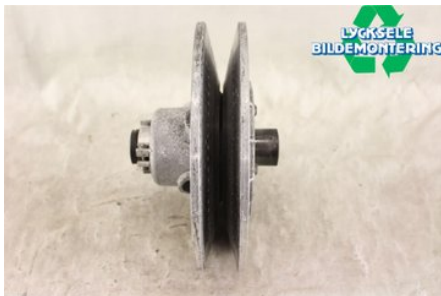

Lagernummer:

W355376

1.250 SEK

Frakt / Leveranstid:

Från 125 SEK / 1-3 dagar

Lycksele Bildemontering AB

Karossvägen 4

92145 Lycksele

Tel: 0950-12140

Fax: 0950-14928

www.lyckselebildemontering.se

Del - Variator sekundär Snöskoter

Lagernummer: W355376	Position:	Kvalitet: A	Passar fr./till årsm. -
Nyckod: 417127231	Tillverkare: -	Tillverkarkod: -	Originalnr: 417127262
Anmärkning: ADVENTURE, FLYTANDE			

Fordon - Lynx Snöskoter

Chassinummer: YH2LLRCA7CR000184	Modellår: 2012	Mil: -	Bränsle: -
Färg: FLERF	Färgkod: -	Inredning: -	Inredningskod: -
Växellåda: -	Växellådsnummer: -	Utväxling: -	Gruppkod: -
Motor: -	Motorkod: 600ACE	Tillverkningsdatum: -	Registreringsdatum: -
Anmärkning: LYNX ADVENTURE LX 600ACE 600ACE			