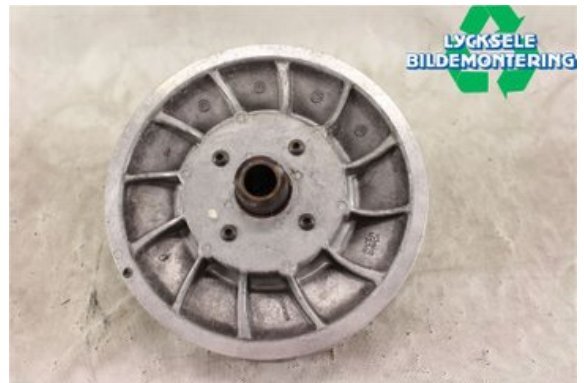

Lagernummer:

W355376

1.250 SEK

Frakt / Leveranstid:

Från 125 SEK / 1-3 dagar

Lycksele Bildemontering AB

Karossvägen 4

92145 Lycksele

Tel: 0950-12140

Fax: 0950-14928

www.lyckselebildemontering.se

Del - Variator sekundär Snöskoter

Lagernummer: W355376	Position:	Kvalitet: A	Passar fr./till årsm. -
Nyckod: 417127231	Tillverkare: -	Tillverkarkod: -	Originalnr: 417127262
Anmärkning: ADVENTURE, FLYTANDE			

Fordon - Lynx Snöskoter

Chassinummer: YH2LLRCA7CR000184	Modellår: 2012	Mil: -	Bränsle: -
Färg: FLERF	Färgkod: -	Inredning: -	Inredningskod: -
Växellåda: -	Växellådsnummer: -	Utväxling: -	Gruppkod: -
Motor: -	Motorkod: 600ACE	Tillverkningsdatum: -	Registreringsdatum: -
Anmärkning: LYNX ADVENTURE LX 600ACE 600ACE			